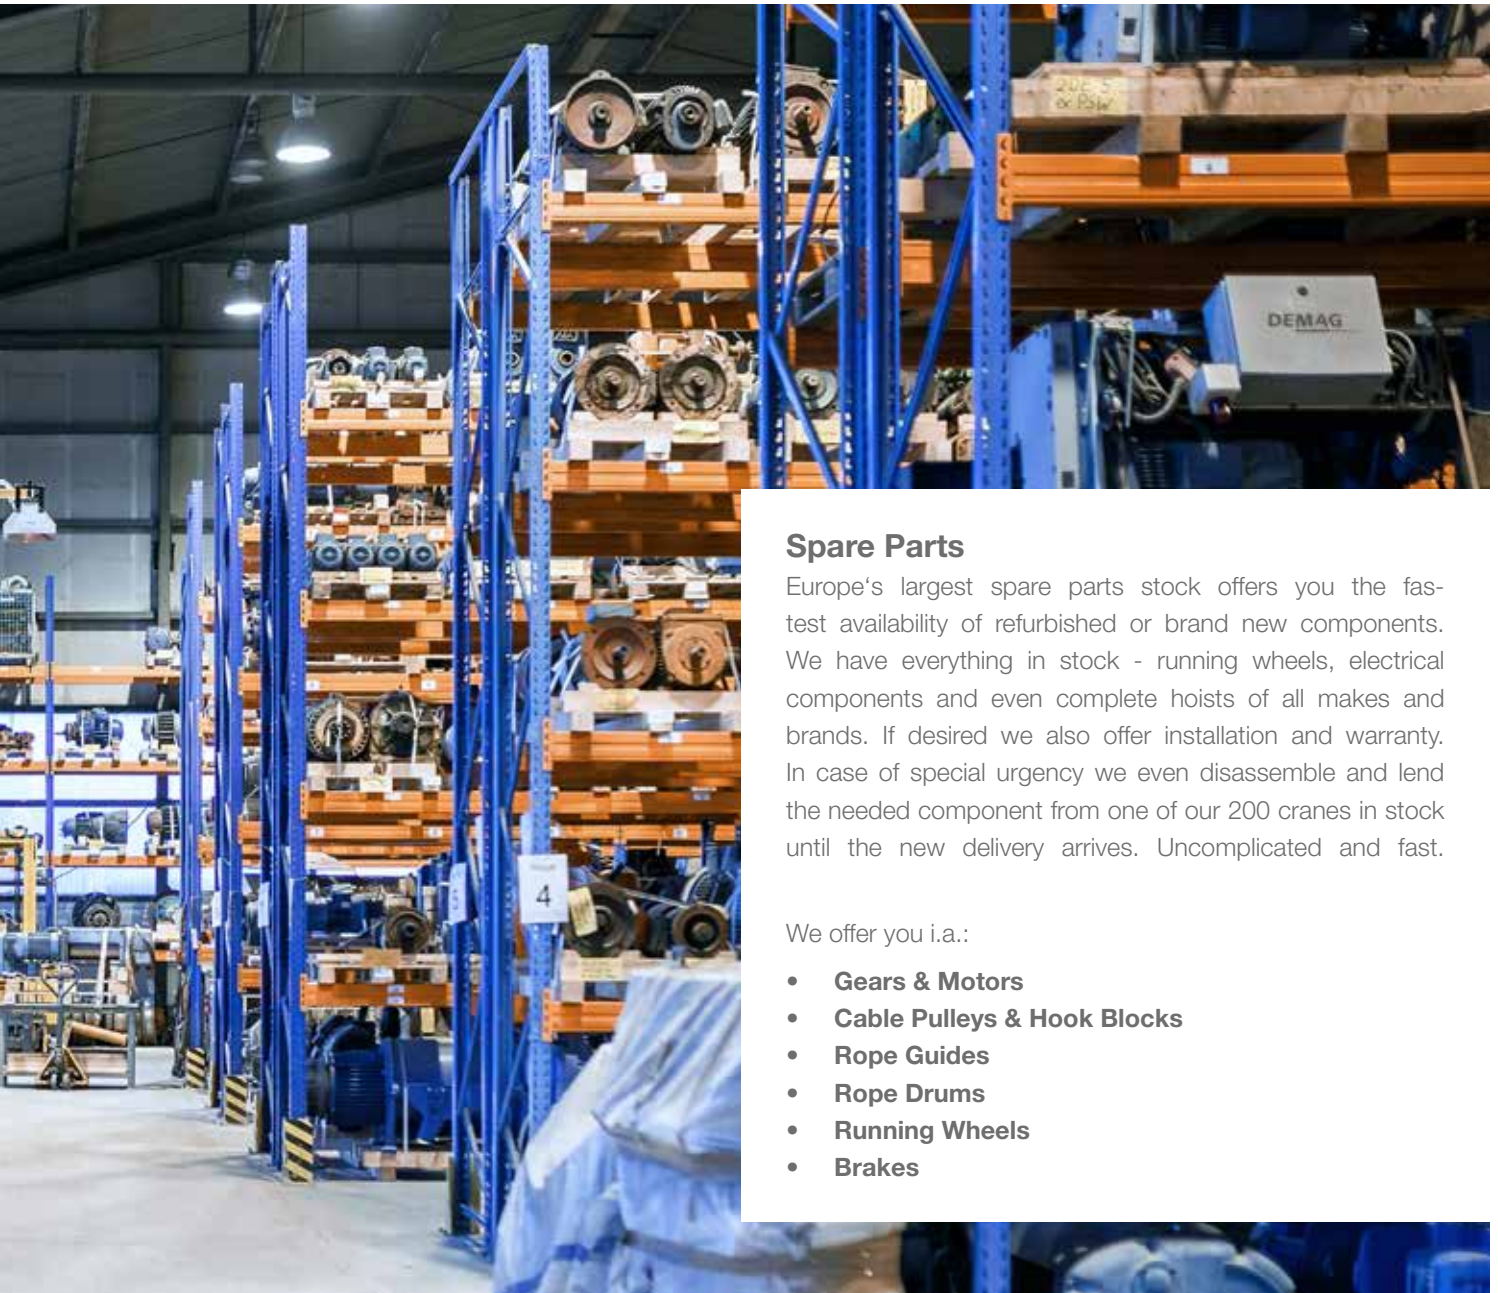

Spare Parts

Europe's largest spare parts stock - Used. Overhauled. New.

Spare Parts

Europe's largest spare parts stock offers you the fastest availability of refurbished or brand new components. We have everything in stock - running wheels, electrical components and even complete hoists of all makes and brands. If desired we also offer installation and warranty. In case of special urgency we even disassemble and lend the needed component from one of our 200 cranes in stock until the new delivery arrives. Uncomplicated and fast.

We offer you i.a.:

- **Gears & Motors**
- **Cable Pulleys & Hook Blocks**
- **Rope Guides**
- **Rope Drums**
- **Running Wheels**
- **Brakes**